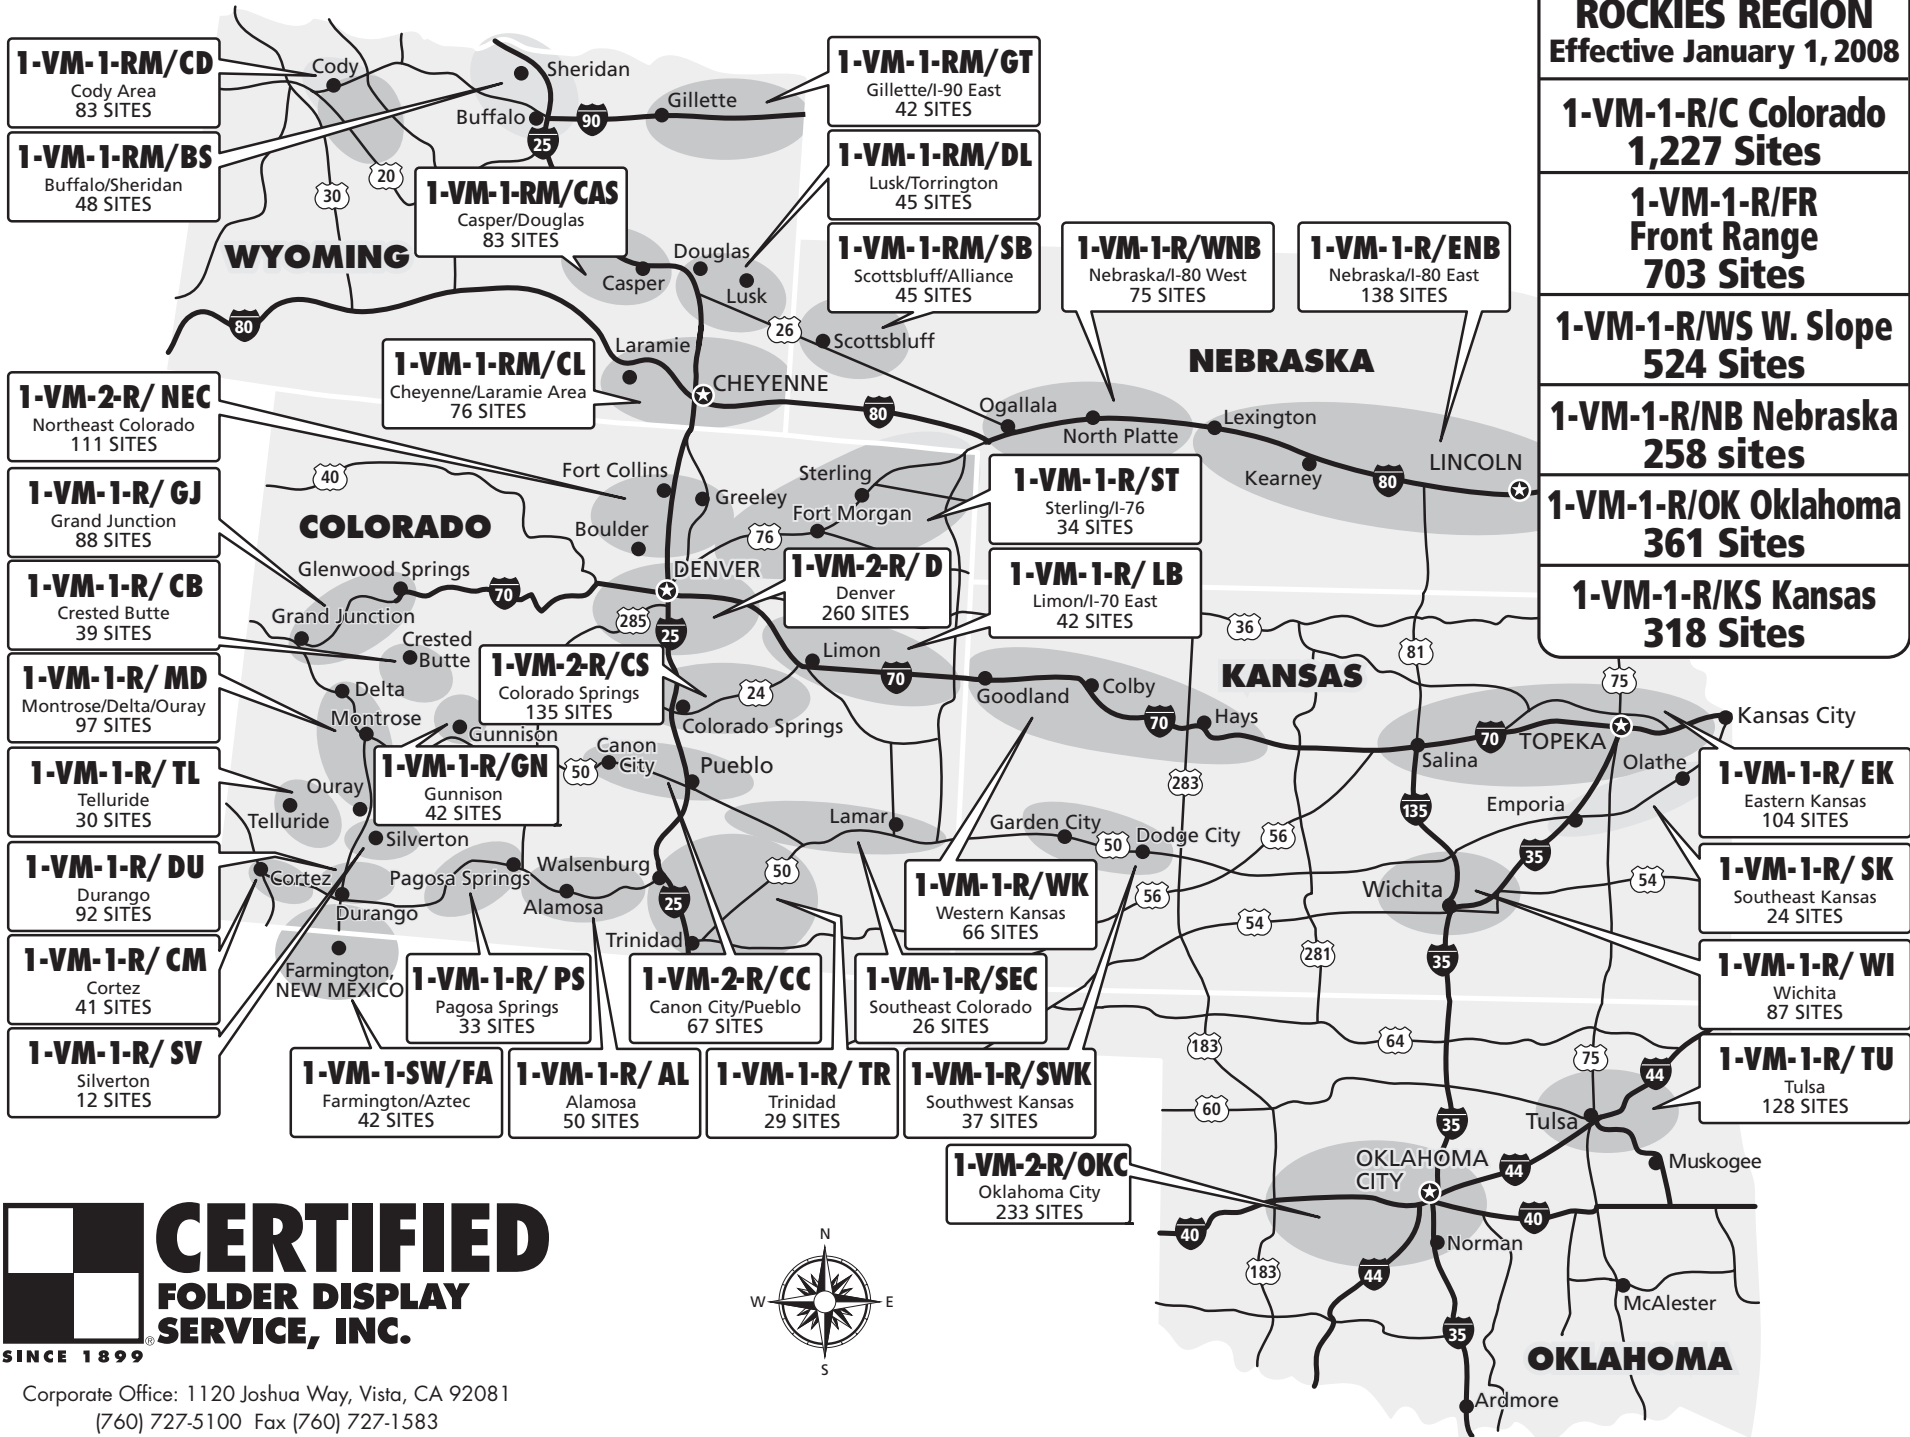

<b>ROCKIES REGION</b> Effective January 1, 2008
<b>1-VM-1-R/C Colorado</b> 1,227 Sites
<b>1-VM-1-R/FR</b> Front Range 703 Sites
<b>1-VM-1-R/WS W. Slope</b> 524 Sites
<b>1-VM-1-R/NB Nebraska</b> 258 sites
<b>1-VM-1-R/OK Oklahoma</b> 361 Sites
<b>1-VM-1-R/KS Kansas</b> 318 Sites